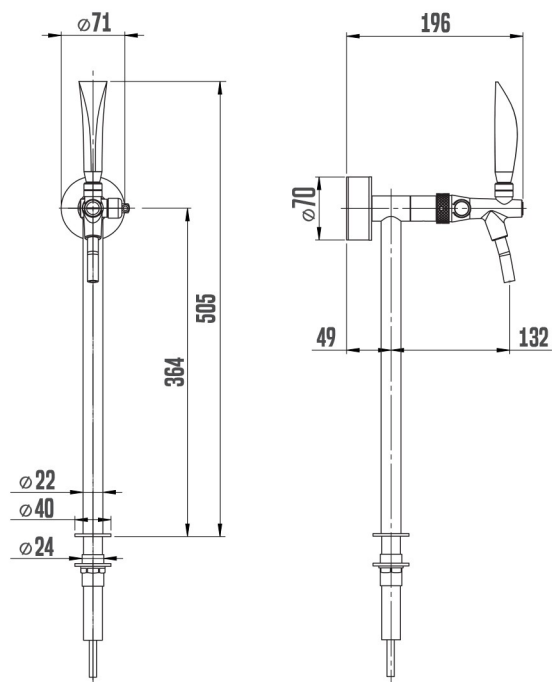

STOJAN LINDR TUBE

TECHNICKÉ PARAMETRY

PRODUKTOVÝ MODEL	STOJAN LINDR TUBE
ZÁKLADNÍ MEDAILON	NE
KOHOUT LINDR	ANO
MEDAILON Ø 69 MM	ANO
PŘIPOJENÍ - VSTUP 8 MM NEREZ	ANO
POČET KOHOUTŮ (KS)	1
VÁHA (KG)	2,0
BAREVNÉ PROVEDENÍ LEŠTĚNÁ NEREZ	ANO

VOLITELNÉ PŘÍSLUŠENSTVÍ	ANO
SVĚTELNÝ MEDAILON	✓
DŘEVĚNÝ MEDAILON	✓
VOLBA MEDAILONU Ø 82 MM	X
VOLBA TYPU KOHOUTU	✓
VOLBA VARIANTA S PLAKETOU	X
PŘIPOJENÍ - VSTUP 10 MM NEREZ S DOCHLAZOVACÍ SMYČKOU KE KOHOUTU	X