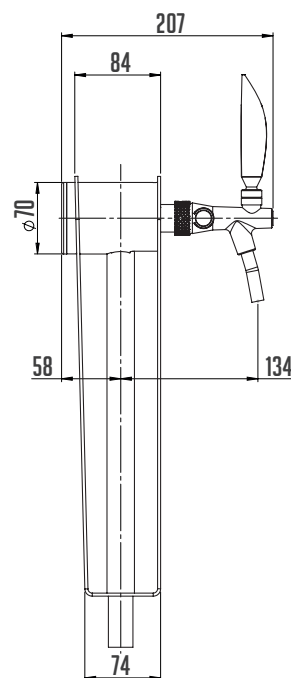

STOJAN LINDR NAKED

POČET KOHOUTŮ (KS)

1

BAREVNÉ PROVEDENÍ (ANO)

NEREZ/ PÍSKOVÁNÍ/ BARVA

PŘIPOJENÍ NÁPOJ (MM)

8