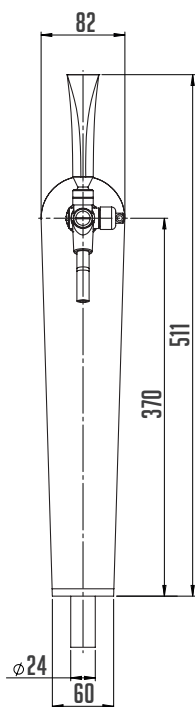

STOJAN LINDR NAKED

POČET KOHOUTŮ (KS)

1

BAREVNÉ PROVEDENÍ (ANO)

NEREZ/ PÍSKOVÁNÍ/ BARVA

PŘIPOJENÍ NÁPOJ (MM)

8